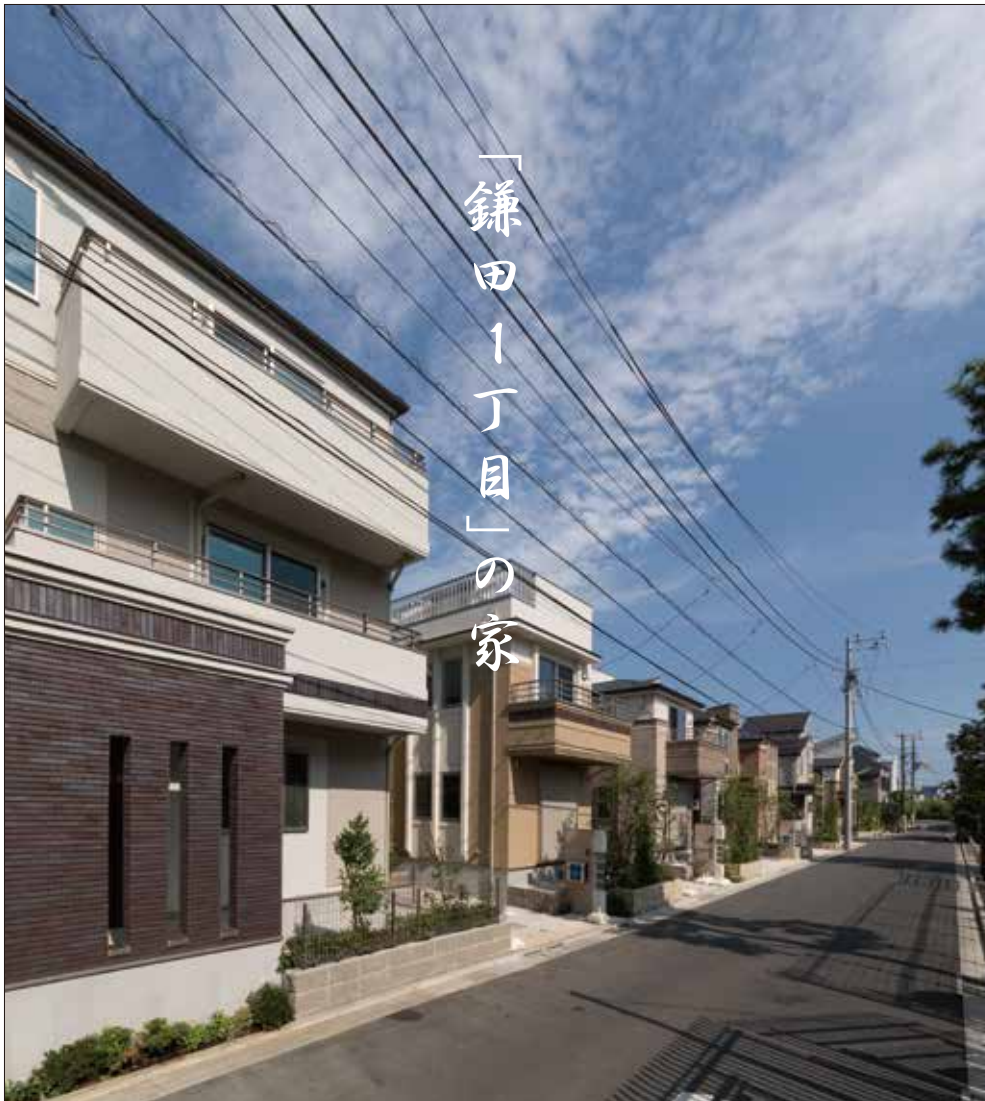

「鎌田1丁目」の家

「鎌田1丁目」の家	A	敷地面積/98.43㎡	延床面積/106.89㎡	施工会社/トーピアホーム(株)
	B	敷地面積/103.67㎡	延床面積/105.90㎡	
	C	敷地面積/98.72㎡	延床面積/105.57㎡	
	D	敷地面積/102.52㎡	延床面積/103.61㎡	